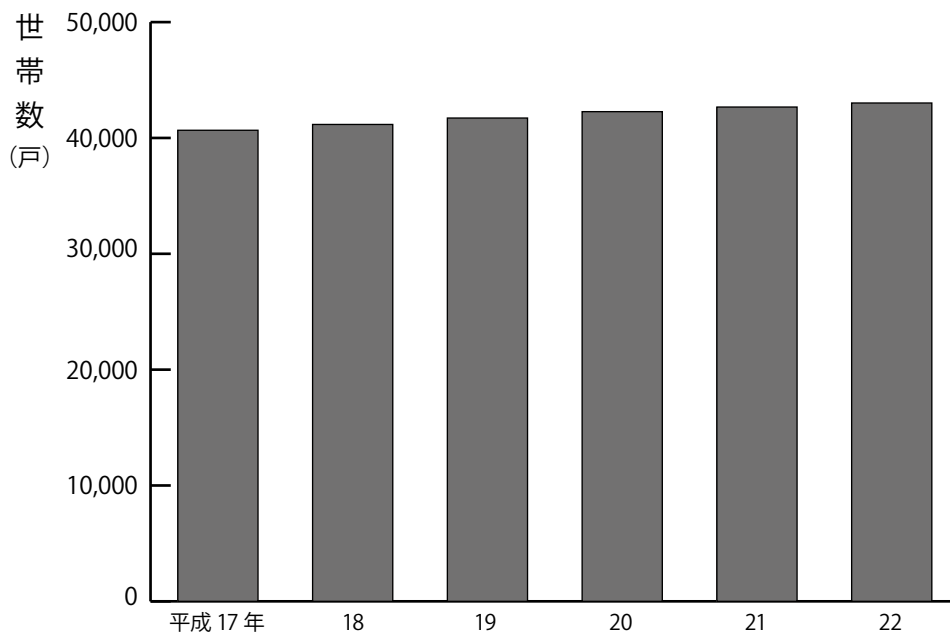

丸亀市人口及び世帯数の推移

各年 10 月 1 日現在

	平成 17 年	18	19	20	21	22
人口	110,085	110,089	110,346	110,667	110,727	110,767
世帯数	40,664	41,166	41,720	42,271	42,669	43,018

☆ 平成 17 年 3 月 22 日合併