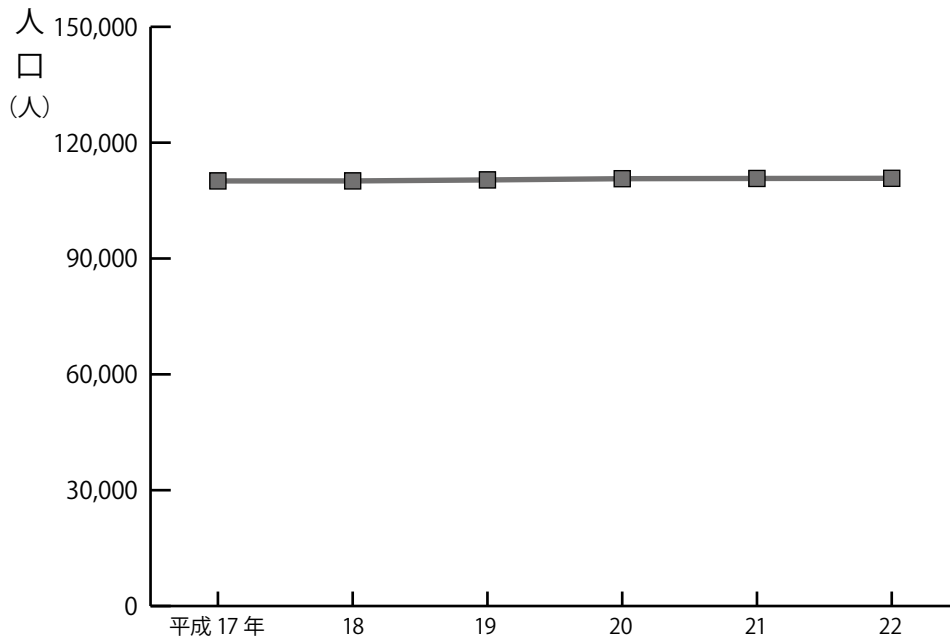

丸亀市人口及び世帯数の推移

各年 10 月 1 日現在

	平成 17 年	18	19	20	21	22
人口	110,085	110,089	110,346	110,667	110,727	110,767
世帯数	40,664	41,166	41,720	42,271	42,669	43,018

☆ 平成 17 年 3 月 22 日合併